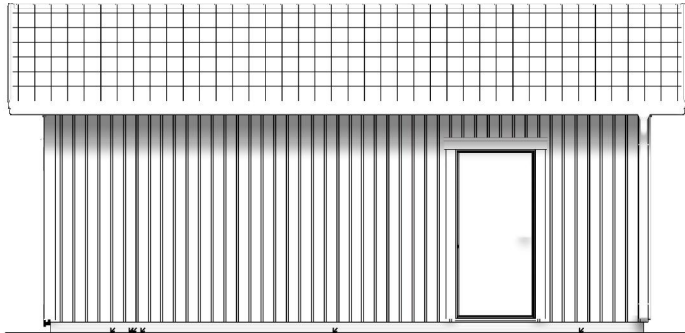

Plan & Fasad

Kontakt

Ängsbacka 4
932 61 Lövånger

+46 (0)913-105 40

info@lovangersbygg.se