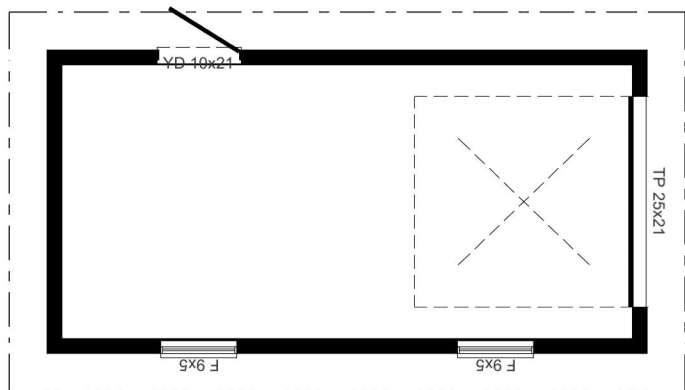

Plan & Fasad

Kontakt

Ängsbacka 4
932 61 Lövånger

+46 (0)913-105 40

info@lovangersbygg.se