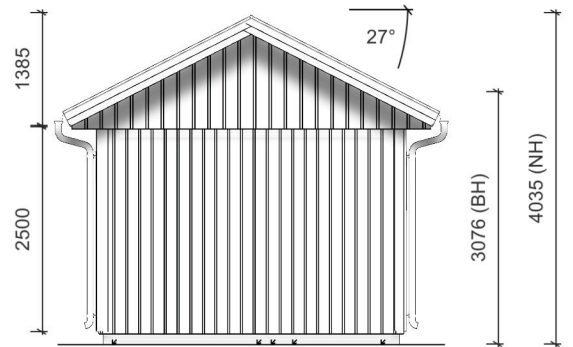

1 st Taksjutport 25×21, utan motor, standardfärg

2 st fönster 9×5 Trä-Alu, 3-glas, fast, U1,1, standardfärg

Plan & Fasad

Kontakt

Ängsbacka 4
932 61 Lövånger

+46 (0)913-105 40

info@lovangersbygg.se