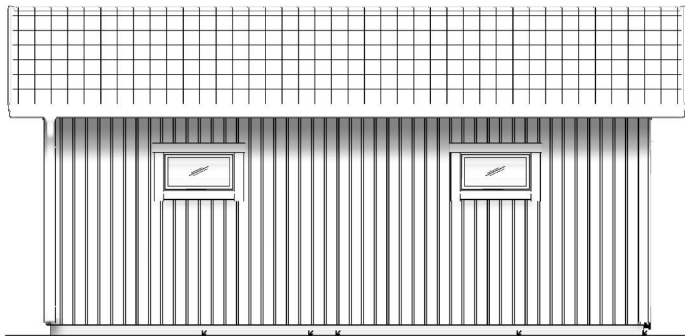

Plan & Fasad

Kontakt

Ängsbacka 4
932 61 Lövånger

+46 (0)913-105 40

info@lovangersbygg.se