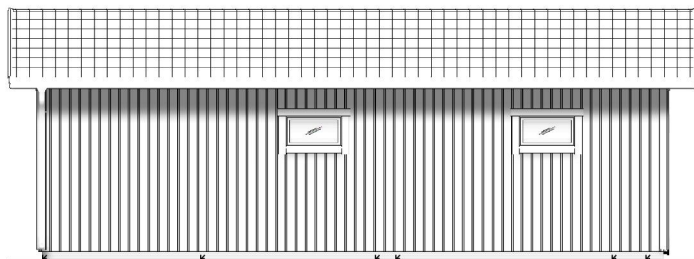

Plan & Fasad

Kontakt

Ängsbacka 4
932 61 Lövånger

+46 (0)913-105 40

info@lovangersbygg.se