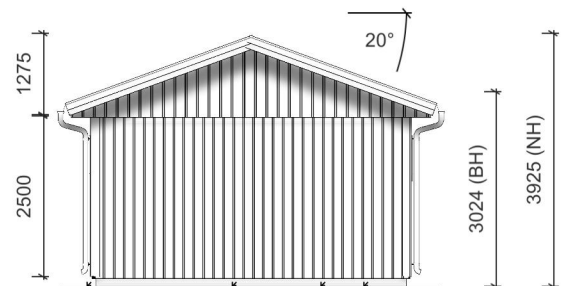

Plan & Fasad

Kontakt

Ängsbacka 4
932 61 Lövånger

+46 (0)913-105 40

info@lovangersbygg.se