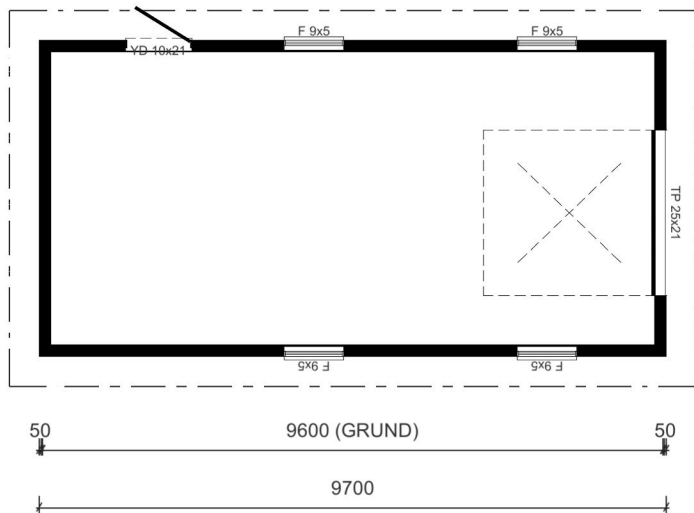

1 st ytterdörr 10×21, tät, vänsterhängd, standardfärg

1 st Takskjutport 25×21, utan motor, standardfärg

Plan & Fasad

Kontakt

Ängsbacka 4
932 61 Lövånger

+46 (0)913-105 40

info@lovangersbygg.se