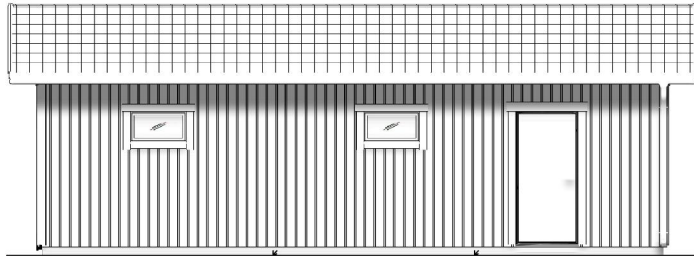

Plan & Fasad

Kontakt

Ängsbacka 4
932 61 Lövånger

+46 (0)913-105 40

info@lovangersbygg.se