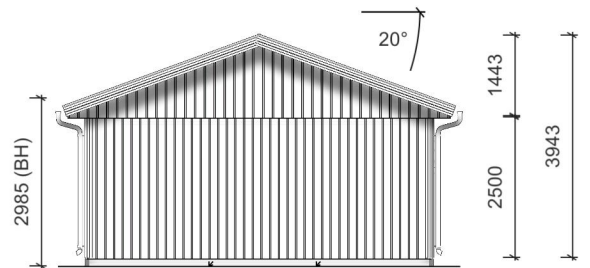

Plan & Fasad

Kontakt

Kungsvägen 6
932 61 Lövånger

+46 (0)913-105 40

info@lovangersbygg.se