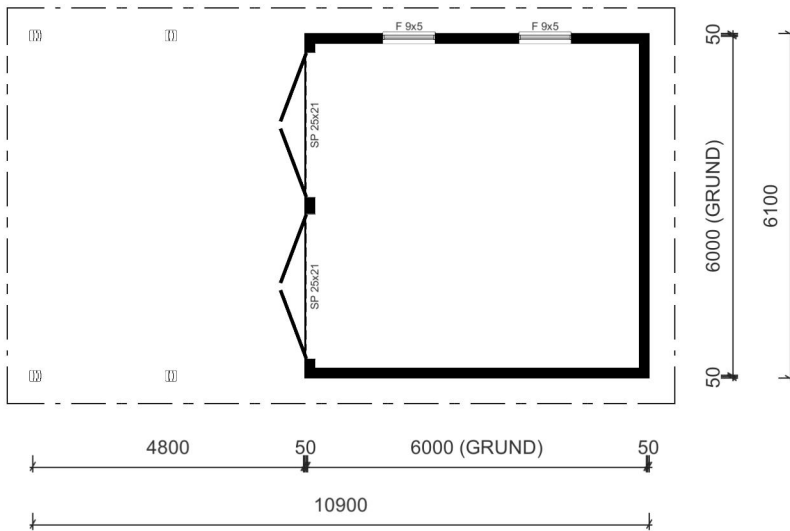

2 st grundmålade slagport 25×21, 18 grader

Plan & Fasad

Kontakt

 Kungsvägen 6
932 61 Lövånger

 +46 (0)913-105 40

 info@lovangersbygg.se