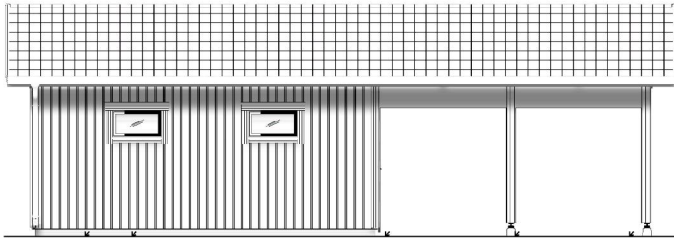

Plan & Fasad

Kontakt

Kungsvägen 6
932 61 Lövånger

+46 (0)913-105 40

info@lovangersbygg.se