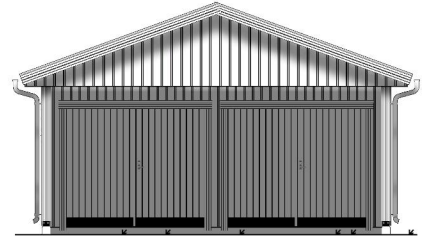

Plan & Fasad

Kontakt

Kungsvägen 6
932 61 Lövånger

+46 (0)913-105 40

info@lovangersbygg.se