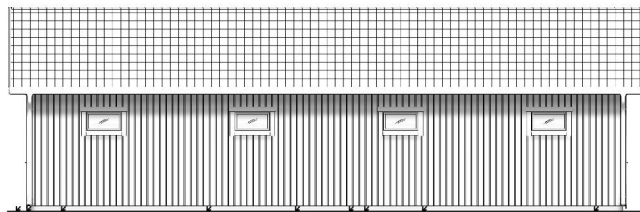

Plan & Fasad

Kontakt

Ängsbacka 4
932 61 Lövånger

+46 (0)913-105 40

info@lovangersbygg.se