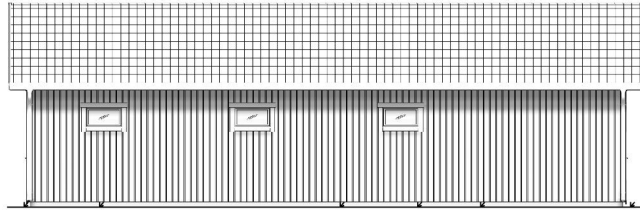

Plan & Fasad

Kontakt

Ängsbacka 4
932 61 Lövånger

+46 (0)913-105 40

info@lovangersbygg.se