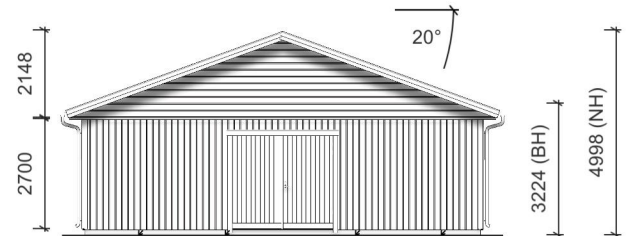

2 st grundmålade slagport 25×23, 18 grader, standardfärg

Plan & Fasad

Kontakt

Ängsbacka 4
932 61 Lövånger

+46 (0)913-105 40

info@lovangersbygg.se