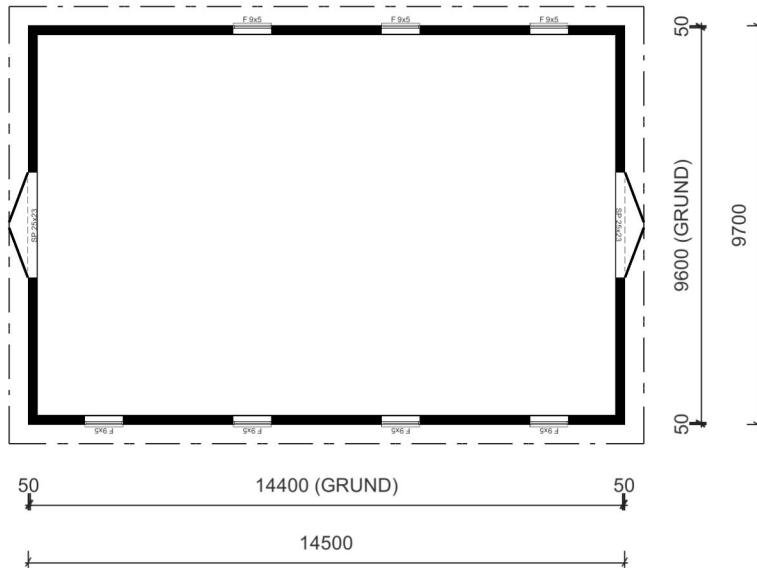

Produktblad

Byggnad 9.6 x 14.4 m

Pris: 322 400:- inkl. moms

**LÖVÅNGERS
BYGG**

Leveransbeskrivning

Byggnad

Väggblock bredd 1,2 m inkl syll, hammarband och stomreglar i dimensionen 45×195.

(Väggblocken består av en kraftig norrländsk 28 mm stående panel i gran av högsta kvalitet. Luftläkt, Ljus vindduk med hög rivstyrka och hög diffusionsöppenhet samt liggande reglar 45×45 cc 600 för bättre isoleringsegenskaper.)

2 st grundmålade slagport 25×23, 18 grader, standardfärg

Plan & Fasad

Kontakt

Ängsbacka 4
932 61 Lövånger

+46 (0)913-105 40

info@lovangersbygg.se