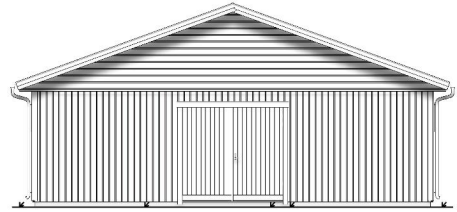

Plan & Fasad

Kontakt

Ängsbacka 4
932 61 Lövånger

+46 (0)913-105 40

info@lovangersbygg.se