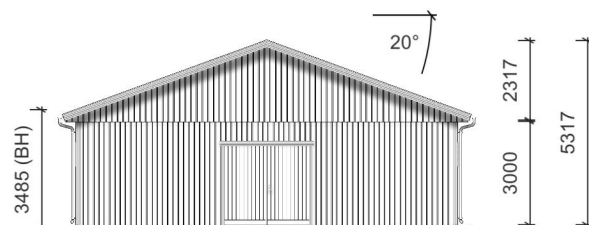

Plan & Fasad

Kontakt

Kungsvägen 6
932 61 Lövnåger

+46 (0)913-105 40

info@lovangersbygg.se