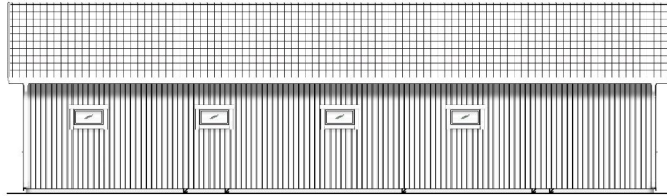

Expanderhylsor för montage i betong alt lecainfästning

Vinkeljärn med ankarskruv för takstolsmontage

Ventilationsgaller, för kallvinda

Insektsnät för takfot och stifthammare

Dörrar, portar och fönster

2 st grundmålad slagport 25×23, 18 grader, standardfärg

9 st fönster 9×5 Trä-Alu, 3-glas, fast, U1,1, standardfärg

Plan & Fasad

Kontakt

Ängsbacka 4
932 61 Lövånger

+46 (0)913-105 40

info@lovangersbygg.se