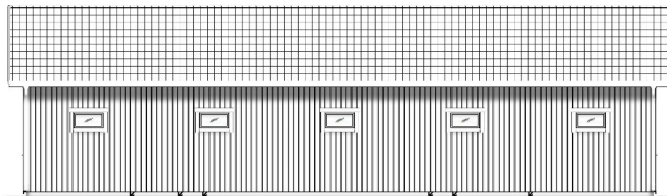

Plan & Fasad

Kontakt

Ängsbacka 4
932 61 Lövånger

+46 (0)913-105 40

info@lovangersbygg.se