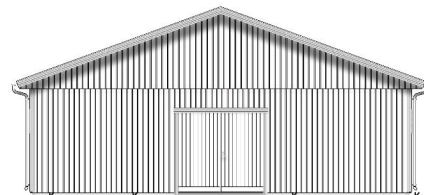

Plan & Fasad

Kontakt

Kungsvägen 6
932 61 Lövnåger

+46 (0)913-105 40

info@lovangersbygg.se