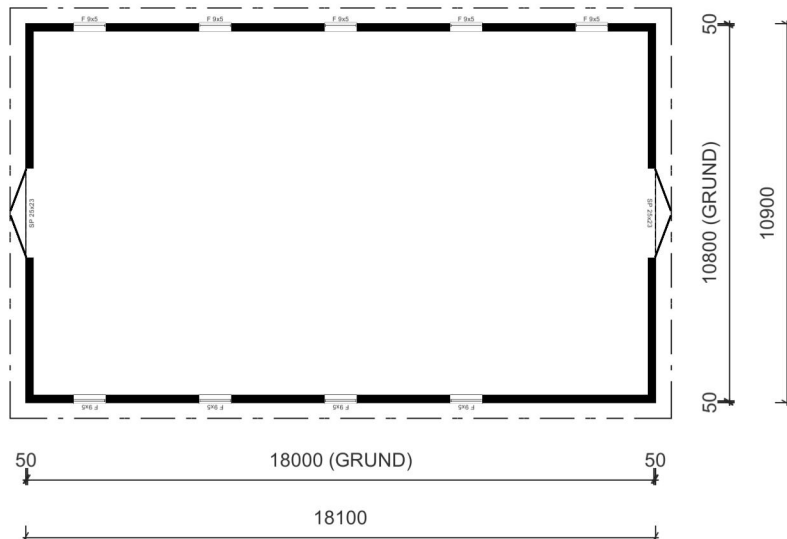

Plan & Fasad

Kontakt

Kungsvägen 6
932 61 Lövnåger

+46 (0)913-105 40

info@lovangersbygg.se