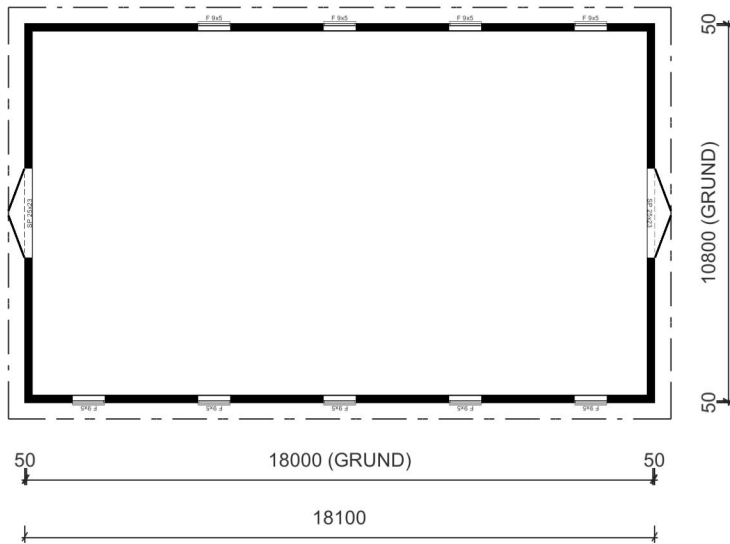

Plan & Fasad

Kontakt

Ängsbacka 4
932 61 Lövånger

+46 (0)913-105 40

info@lovangersbygg.se