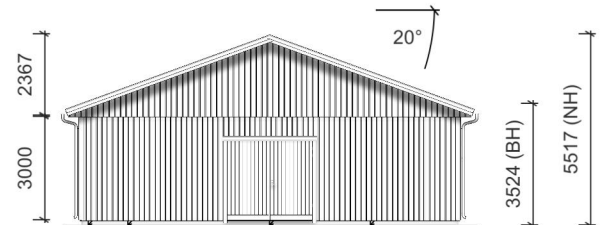

Plan & Fasad

Kontakt

Ängsbacka 4
932 61 Lövånger

+46 (0)913-105 40

info@lovangersbygg.se