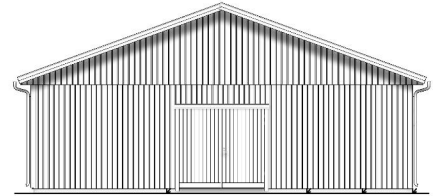

Plan & Fasad

Kontakt

Ängsbacka 4
932 61 Lövånger

+46 (0)913-105 40

info@lovangersbygg.se