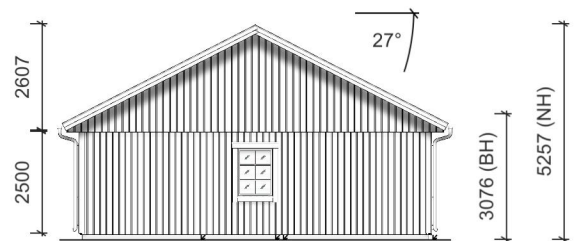

Plan & Fasad

Kontakt

Ängsbacka 4
932 61 Lövånger

+46 (0)913-105 40

info@lovangersbygg.se