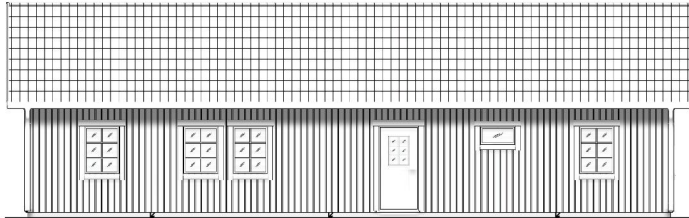

Plan & Fasad

Kontakt

Ängsbacka 4
932 61 Lövånger

+46 (0)913-105 40

info@lovangersbygg.se