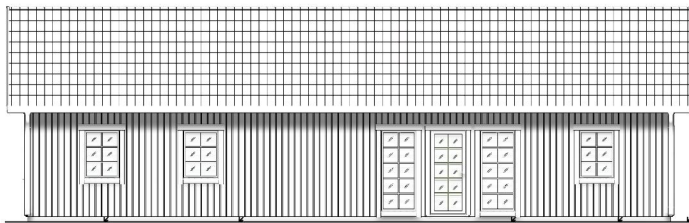

Plan & Fasad

Kontakt

Ängsbacka 4
932 61 Lövånger

+46 (0)913-105 40

info@lovangersbygg.se