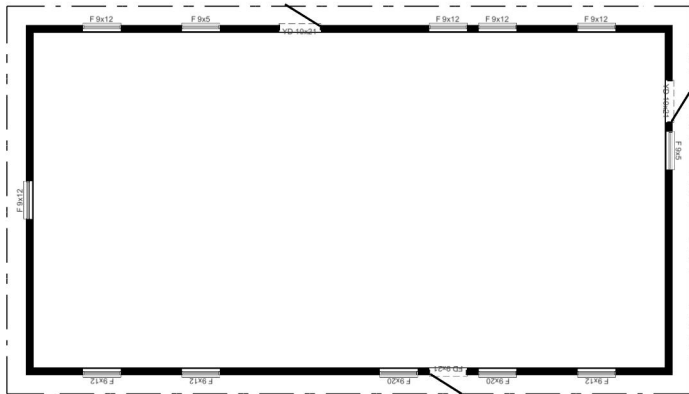

Plan & Fasad

Kontakt

Ängsbacka 4
932 61 Lövånger

+46 (0)913-105 40

info@lovangersbygg.se