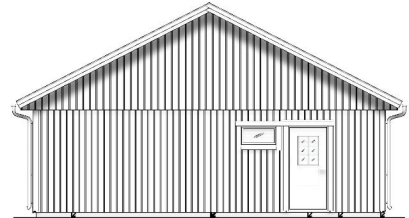

Plan & Fasad

Kontakt

Ängsbacka 4
932 61 Lövånger

+46 (0)913-105 40

info@lovangersbygg.se