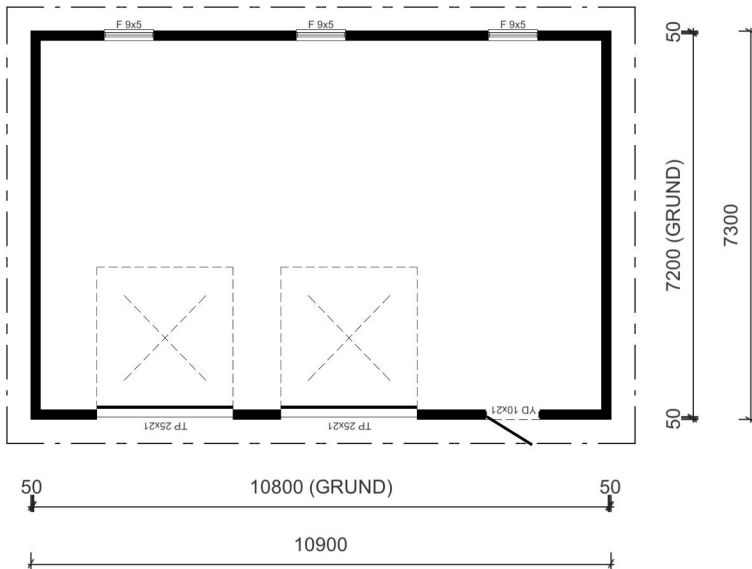

Plan & Fasad

Kontakt

Kungsvägen 6
932 61 Löfvånger

+46 (0)913-105 40

info@lovangersbygg.se