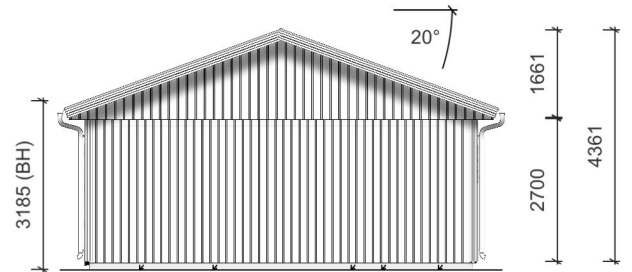

Produktblad

Byggnad 7.2 x 10.8 m

Pris: 199 600:- inkl. moms

**LÖVÅNGERS
BYGG**

Leveransbeskrivning

Byggnad

Väggblock bredd 1,2 m inkl syll, hammarband och stomreglar i dimensionen 45×145. (Väggblocken består av en kraftig norrländsk 28 mm stående panel i gran av högsta kvalitet. Luftläkt, Ljus vindduk med hög rivstyrka och hög diffusionsöppenhet samt liggande reglar 45×45 cc 600 för bättre isoleringsegenskaper.)

3 st fönster 9×5 Trä-Alu, 3-glas, fast, U1,1

1 st ytterdörr 10×21, glas, vit, vänsterhängd

Plan & Fasad

Kontakt

 Kungsvägen 6
932 61 Löfvånger

 +46 (0)913-105 40

 info@lovangersbygg.se