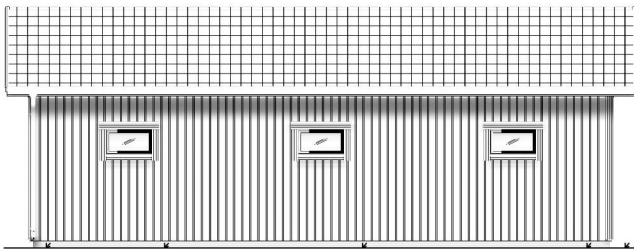

Plan & Fasad

Kontakt

Kungsvägen 6
932 61 Löfvånger

+46 (0)913-105 40

info@lovangersbygg.se