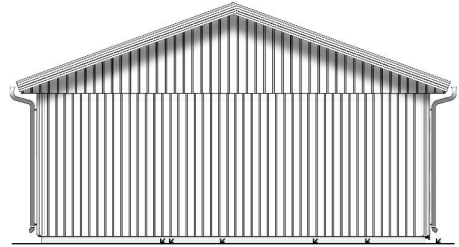

Produktblad

Byggnad 7.2 x 10.8 m

Pris: 199 600:- inkl. moms

**LÖVÅNGERS
BYGG**

Leveransbeskrivning

Byggnad

Väggblock bredd 1,2 m inkl syll, hammarband och stomreglar i dimensionen 45×145. (Väggblocken består av en kraftig norrländsk 28 mm stående panel i gran av högsta kvalitet. Luftläkt, Ljus vindduk med hög rivstyrka och hög diffusionsöppenhet samt liggande reglar 45×45 cc 600 för bättre isoleringsegenskaper.)

3 st fönster 9×5 Trä-Alu, 3-glas, fast, U1,1

1 st ytterdörr 10×21, glas, vit, vänsterhängd

Plan & Fasad

Kontakt

 Kungsvägen 6
932 61 Löfvånger

 +46 (0)913-105 40

 info@lovangersbygg.se