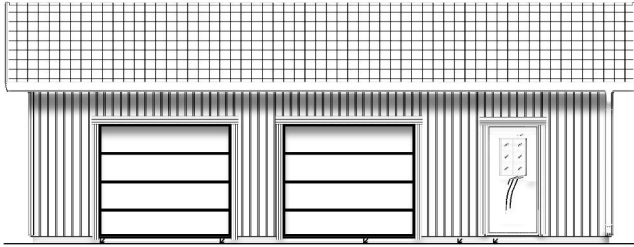

Plan & Fasad

Kontakt

Kungsvägen 6
932 61 Löfvånger

+46 (0)913-105 40

info@lovangersbygg.se