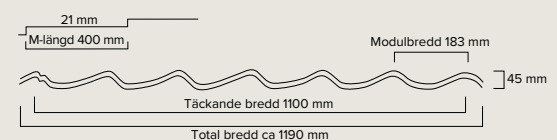

- Tydlig karaktär
- Många kulörval
- Smidigt och enkelt

Elegance

Vår egen lyxiga profil, som vi tillverkar i exakt den längd som passar ditt hus. Du slipper onödiga skarvar vilket sparar både tid och pengar. Elegance är lätt att lägga, och med ett brett sortiment av anslutningsplåtar och andra tillbehör görs arbetet smidigt och enkelt.

En högre och längre pressning av tegelpannan gör att Elegance ger en tydlig tegelkaraktär och djupt vackert skuggspel.

Kulörer och beläggningar i blank eller matt yta

Takpanna Elegance har en täckande bredd av 1100 mm och tillverkas i galvaniserad och lackerad stålplåt med långlivad ytbehandling. Den kan fås i ett flertal olika kulörer och beläggningar. Vi hjälper dig hitta rätt alternativ för just ditt tak.

Profildata

Tjocklek	0,6 mm
Täckande bredd	1100 mm
Längd	600-7 000 mm
Bygghöjd.....	45 mm
Vikt.....	5,5 kg/m ²
Taklutning (min).....	14°

Montering

Det mesta som krävs är lite noggrannhet vid reglering och underarbete samt en del förberedande och planering. Vissa moment och detaljer i takmonteringen påverkas eller förändras beroende av vilket underlag som taket ska monteras på.