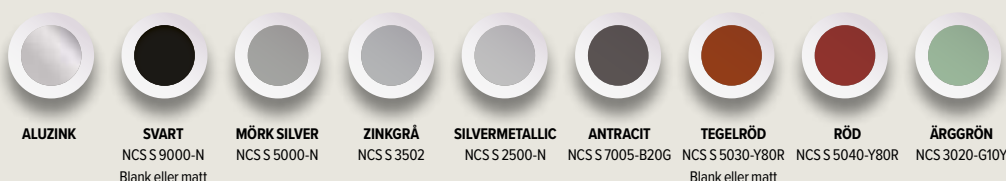

En högre och längre pressning av tegelpannan gör att Elegance ger en tydlig tegelkaraktär och djupt vackert skuggspel.

Kulörer och beläggningar i blank eller matt yta

Takpanna Elegance har en täckande bredd av 1100 mm och tillverkas i galvaniserad och lackerad stålplåt med långlivad ytbehandling. Den kan fås i ett flertal olika kulörer och beläggningar. Vi hjälper dig hitta rätt alternativ för just ditt tak.

Se monteringsanvisning på vår webbsida.

Vi har försökt återge färgerna så nära verkligheten som möjligt, men vi rekommenderar att du beställer plåtprov för exakt färgåtergivning.